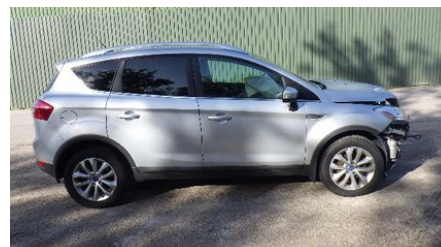

Direkte link: <http://www.bildelsbasen.se/50-W111421.html>