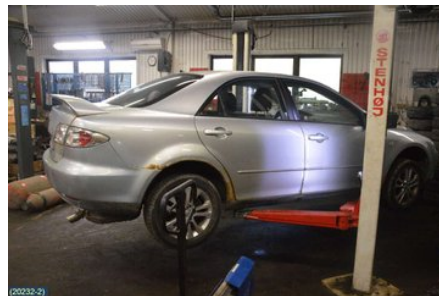

køretøj - Mazda 6

stelnummer: JMZGG123241177853	Modelårgang: 2004	Mil: 19.358	Brændstof: Bensin
Farve: SILVER	Farvekode: 25H	Indretning: TYG	Indretningskode: -
Gearkasse: 5VXL	Gearkassenummer: GC0117100C	Udveksling: -	gruppekode: -
Motor: 2,3	motorkode: L3	Produktionsdato: -	Registreringsdato: -
Anmærkning: MAZDA 6 SEDAN 2.3