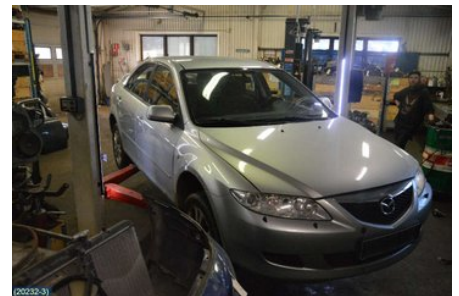

køretøj - Mazda 6

stelnummer: JMZGG123241177853	Modelårgang: 2004	Mil: 19.358	Brændstof: Bensin
Farve: SILVER	Farvekode: 25H	Indretning: TYG	Indretningskode: -
Gearkasse: 5VXL	Gearkassenummer: GC0117100C	Udveksling: -	gruppekode: -
Motor: 2,3	motorkode: L3	Produktionsdato: -	Registreringsdato: -
Anmærkning: MAZDA 6 SEDAN 2.3