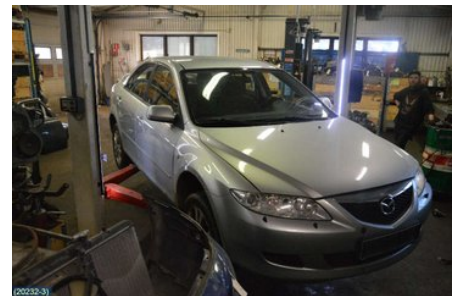

### køretøj - Mazda 6

stelnummer: <b>JMZGG123241177853</b>	Modelårgang: <b>2004</b>	Mil: <b>19.358</b>	Brændstof: <b>Bensin</b>
Farve: <b>SILVER</b>	Farvekode: <b>25H</b>	Indretning: <b>TYG</b>	Indretningskode: <b>-</b>
Gearkasse: <b>5VXL</b>	Gearkassenummer: <b>GC0117100C</b>	Udveksling: <b>-</b>	gruppekode: <b>-</b>
Motor: <b>2,3</b>	motorkode: <b>L3</b>	Produktionsdato: <b>-</b>	Registreringsdato: <b>-</b>
Anmærkning: <b>MAZDA 6 SEDAN 2.3</b>			