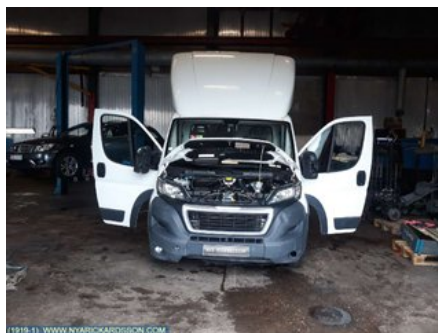

Lagernummer:

**W662**

### Del - Bremsekaliper

Lagernummer: <b>W662</b>	Position: <b>Højre fortil</b>	Kvalitet: <b>A</b>	Passer fra/til år/måned <b>-</b>
Nykode:	Producent: <b>-</b>	Producentkode: <b>-</b>	Originalnr.: <b>22941501</b>
Anmærkning: <b>PEUGEOT BOXER 2.0 HDI AHP MANUELL 6 VÄXEL</b>			

### køretøj - Peugeot Boxer

stelnummer: <b>VF3YD3MAU12C95370</b>	Modelårgang: <b>2017</b>	Mil: <b>8.290</b>	Brændstof: <b>Diesel</b>
Farve: <b>VIT</b>	Farvekode: <b>-</b>	Indretning: <b>SVART</b>	Indretningskode: <b>-</b>
Gearkasse: <b>Manuell</b>	Gearkassenummer: <b>-</b>	Udveksling: <b>6 VÄXLAD</b>	gruppekode: <b>-</b>
Motor: <b>2.0 HDI</b>	motorkode: <b>AHP</b>	Produktionsdato: <b>-</b>	Registreringsdato: <b>-</b>
Anmærkning: <b>-</b>			