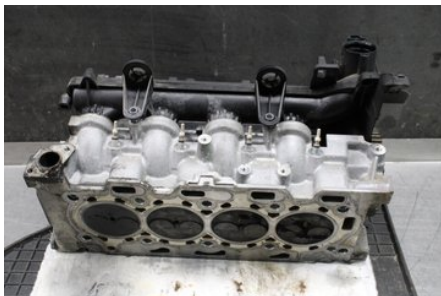

tlf.: 0492-20028

Fax: 0492-20720

www.vimmerbybildemontering.se

Del - Topstykke diesel

| | | | |
|--------------------------|-----------------|--------------------------|------------------------------|
| Lagernummer: W574372 | Position: - | Kvalitet: A - | Passer fra/til år/måned - |
| Nykode: - | Producent: - | Producentkode: 0200CN | Originalnr.: 0200FP |
| Anmærkning: Testad OK | | | |

køretøj - Peugeot Bipper

| | | | |
|--|-----------------------------|-----------------------|----------------------------------|
| stelnummer: VF3AA8HSCA8021386 | Modelårgang: 2010 | Mil: - | Brændstof: Diesel |
| Farve: LGUL | Farvekode: - | Indretning: - | Indretningskode: - |
| Gearkasse: 5vxl | Gearkassennummer: 223289 | Udveksling: - | gruppekode: - |
| Motor: 1.4HDI/8HS | motorkode: 0139VE | Produktionsdato: - | Registreringsdato: 2010-03-05 |
| Anmærkning: 1.4HDI DIESEL SKÅP 68HK 1.4HDI/8HS 5VXL 4DR SKP DIE | | | |