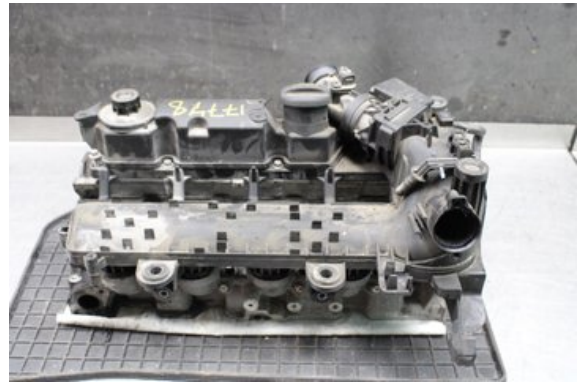

Lagernummer:

W574372

2.411 DKK

fragt / Leveringstid:

fra 964 DKK / 1-3 dagar

Vimmerby Bildemontering AB

Källenas 110

59872 Södra Vi

tlf.: 0492-20028

Fax: 0492-20720

www.vimmerbybildemontering.se

Del - Topstykke diesel

| | | | |
|--------------------------|-----------------|--------------------------|------------------------------|
| Lagernummer: W574372 | Position: - | Kvalitet: A - | Passer fra/til år/måned - |
| Nykode: - | Producent: - | Producentkode: 0200CN | Originalnr.: 0200FP |
| Anmærkning: Testad OK | | | |

køretøj - Peugeot Bipper

| | | | |
|--|-----------------------------|-----------------------|----------------------------------|
| stelnummer: VF3AA8HSCA8021386 | Modelårgang: 2010 | Mil: - | Brændstof: Diesel |
| Farve: LGUL | Farvekode: - | Indretning: - | Indretningskode: - |
| Gearkasse: 5vxl | Gearkassennummer: 223289 | Udveksling: - | gruppekode: - |
| Motor: 1.4HDI/8HS | motorkode: 0139VE | Produktionsdato: - | Registreringsdato: 2010-03-05 |
| Anmærkning: 1.4HDI DIESEL SKÅP 68HK 1.4HDI/8HS 5VXL 4DR SKP DIE | | | |