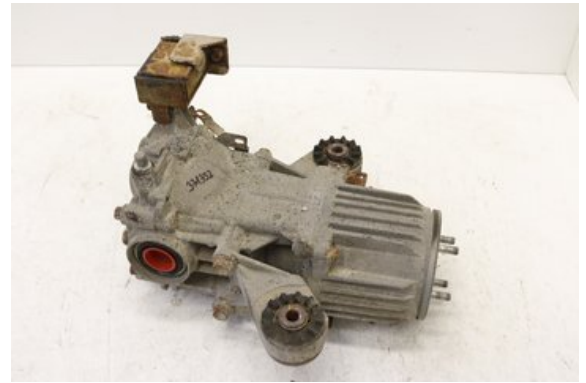

tlf.: 000-000000

Fax:

www.anstabildemont.se

Del - Bagtøj/diff.

Lagernummer: W344935	Position:	Kvalitet: A	Passer fra/til år/måned -
Nykode:	Producent: -	Producentkode: -	Originalnr.: 3501A470
Anmærkning: -			

køretøj - Mitsubishi Outlander

stelnummer: JMBXMCW7WCF007577	Modelårgang: 2012	Mil: 7.508	Brændstof: Diesel
Farve: MGRÅ STONE	Farvekode: A39	Indretning: GRÅ	Indretningskode: 73P
Gearkasse: W6DGB	Gearkassenummer: 2500A677	Udveksling: -	gruppekode: -
Motor: 4HK 2,2 DI-D	motorkode: MN982414	Produktionsdato: 201202	Registreringsdato: 20120306
Anmærkning: 2,2 DI-D 4WD 4HK 2,2 DI-D W6DGB 5DR CBI DIESEL			