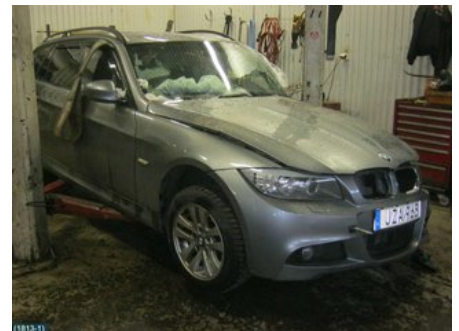

### køretøj - BMW 3-Series

stelnummer: <b>WBAUX31070A705043</b>	Modelårgang: <b>2009</b>	Mil: <b>11.732</b>	Brændstof: <b>-</b>
Farve: <b>SILVERMET</b>	Farvekode: <b>TILLV 2009/08</b>	Indretning: <b>SVART SKINN</b>	Indretningskode: <b>-</b>
Gearkasse: <b>MAN EJ PK</b>	Gearkassennummer: <b>-</b>	Udveksling: <b>-</b>	gruppekode: <b>-</b>
Motor: <b>N47-D20C EJ PK</b>	motorkode: <b>N47-D20C</b>	Produktionsdato: <b>-</b>	Registreringsdato: <b>-</b>
Anmærkning: <b>320D N47-D20C MAN CBI GRÅ</b>			